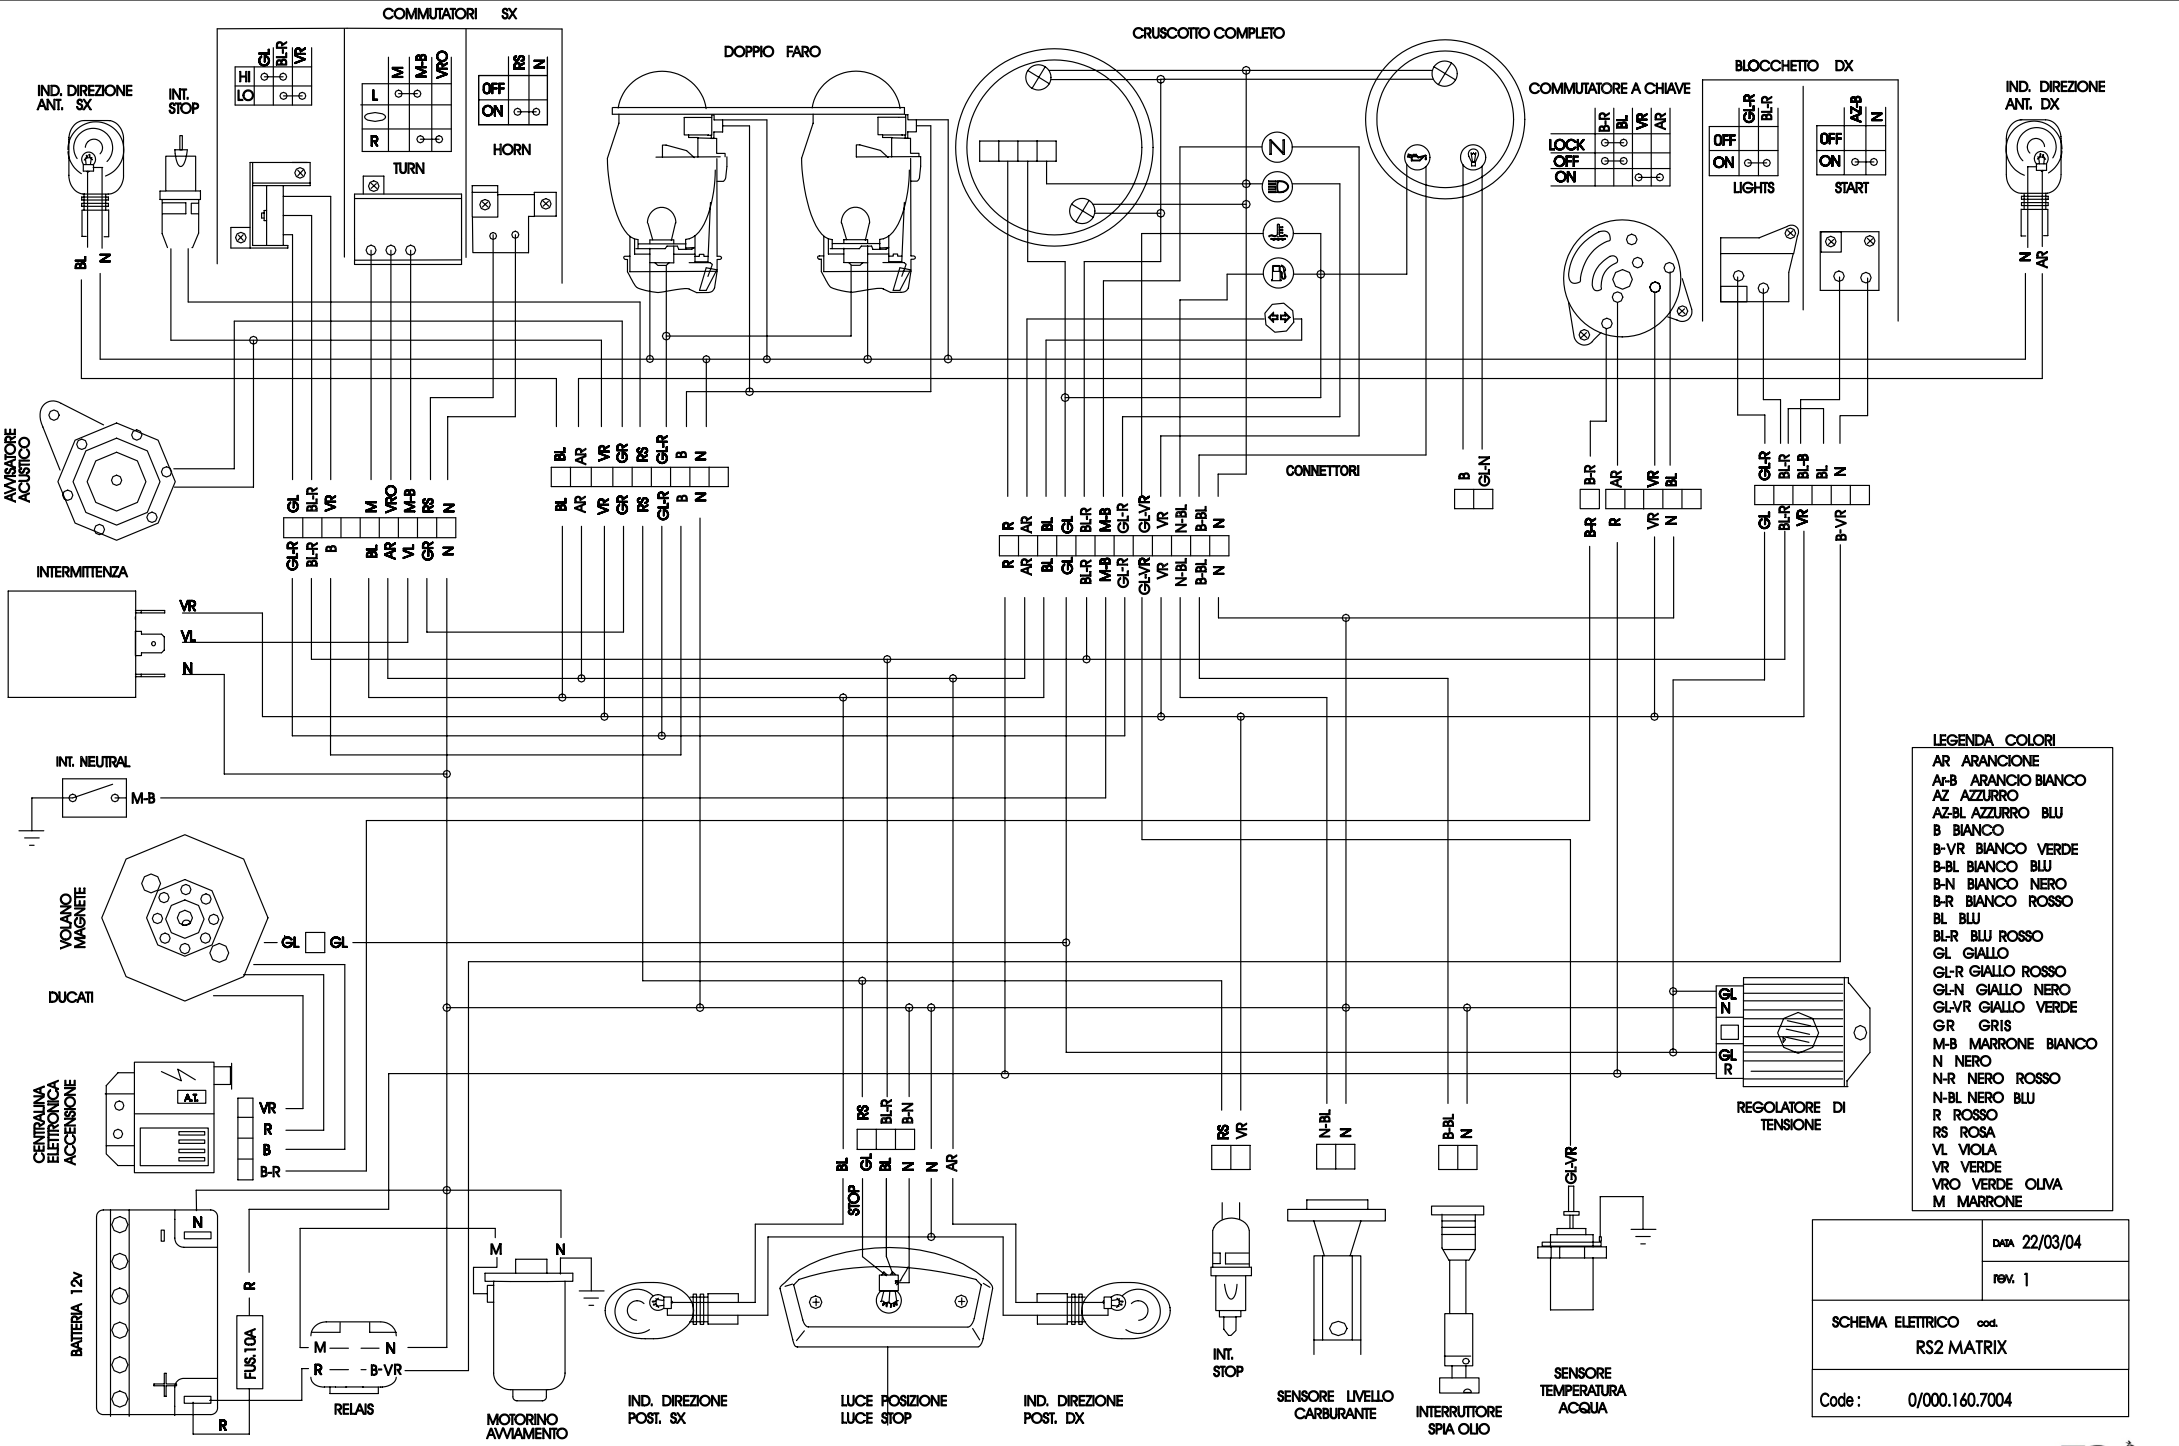

DOCUMENTATION TECHNIQUE

RIEJU RS2 MATRIX

SCHÉMA ÉLECTRIQUE

WWW.50FACTORY.COM

INFO@50FACTORY.COM // 05 40 13 02 24

- LEGENDA COLORI**
- AR ARANCIONE
 - Af-B ARANCIO BIANCO
 - AZ AZZURRO
 - AZ-BL AZZURRO BLU
 - B BIANCO
 - B-VR BIANCO VERDE
 - B-BL BIANCO BLU
 - B-N BIANCO NERO
 - B-R BIANCO ROSSO
 - BL BLU
 - BL-R BLU ROSSO
 - GL GIALLO
 - GL-R GIALLO ROSSO
 - GL-N GIALLO NERO
 - GL-VR GIALLO VERDE
 - GR GRIS
 - M-B MARRONE BIANCO
 - N NERO
 - N-R NERO ROSSO
 - N-BL NERO BLU
 - R ROSSO
 - RS ROSA
 - VL VIOLA
 - VR VERDE
 - VRO VERDE OLIVA
 - M MARRONE

	DATA 22/03/04
	REV. 1
SCHEMA ELETTRICO cod. RS2 MATRIX	
Code:	0/000.160.7004